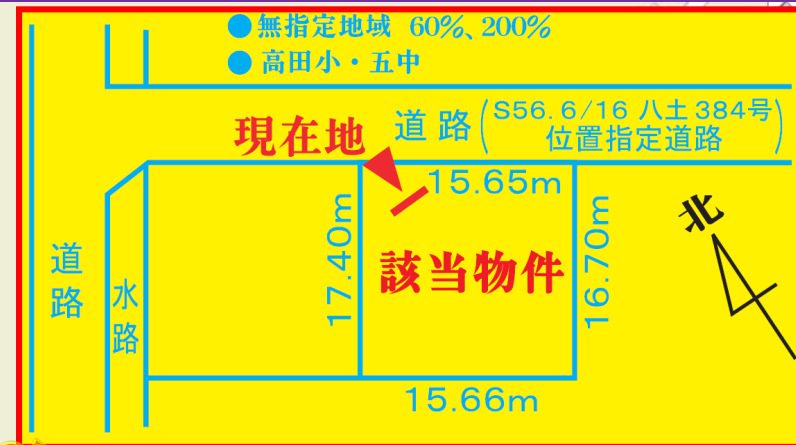

# Welcome to the Shoken We Love Real Estate

ウエルカム トウザ ショウケン ウイ ラブ リアル エステイト

TEL 0965-35-6788 携帯 090-8768-3912 (担当：松村剛)

現地

・松健売買物件管理番号 009	所在地：〒866-0074 八代市平山新町字西新開 3144-6	用途地域：無指定	地目：田(田は農地法5条許可及び事業計画変更が必要ですが当松村行政書士事務所に対応します。)
平山新町売地①	土地面積：約 264.48 m <sup>2</sup> (約 80 坪)	権利種類：所有権	
価格：240万円	建蔽率：60%	接道：北側 15.67m	小学校：高田小徒歩約 36分(2.9Km)
中学校：八代市立第五中学校 徒歩約 31分(2.6Km)	容積率：200%	最寄バス停：短大高専前 (九州産交バス) 徒歩 21分	最寄駅：肥薩おれんじ鉄道線肥後高田駅 自動車約 7分徒歩 24分 (約 2.11Km)
周辺施設：熊本高専八代キャンパス・中九州短大・医師会病院	松健ホームページ URL： <a href="http://21038246.com/">http://21038246.com/</a> (フドーサンヤツシロ)		

位置指定道路

•たくみスポーツ

現地

## \*約 80 坪(264.48 m<sup>2</sup>)

お求めになりやすい価格の