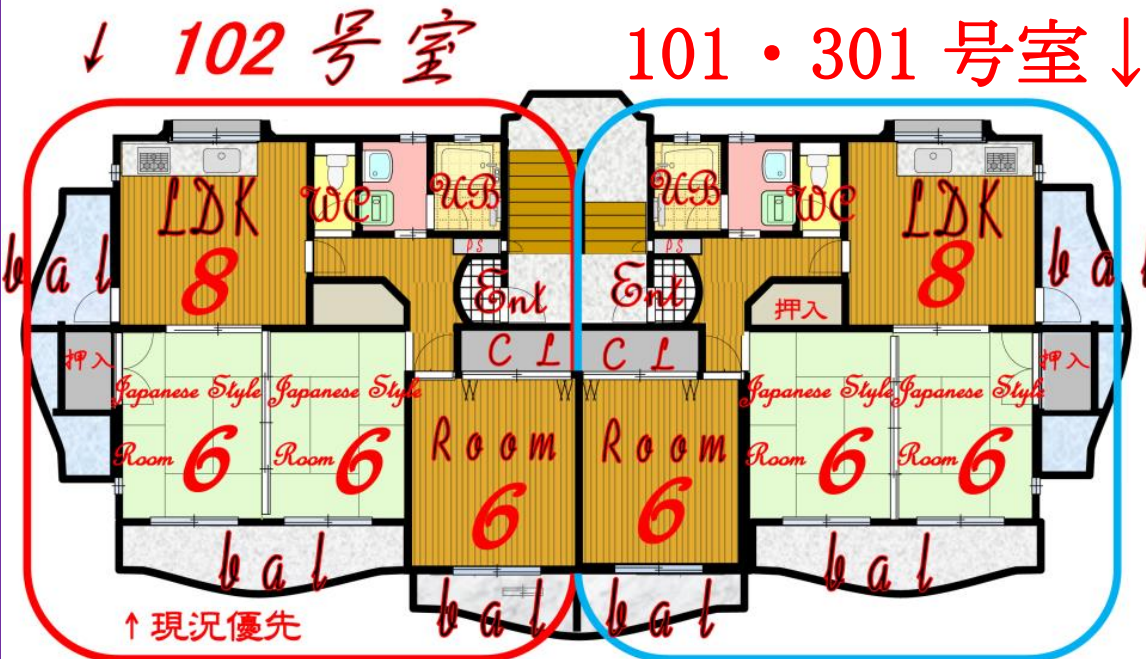

お々に優しい御部屋で御座います!!

賃貸物件 014

Welcome to the Shoken We Love Real Estate

ウェルカム トウザ ショウケン ウイラブ リアル エステイ

・松健賃貸物件管理番号 014 問合せ **0965-35-6788**・**090-8768-3912**

21038246 検索

賃貸マンション：コアマンション森内 PART II 101・102・301号室	所在地：熊本県八代市 永碓町 1297-1
賃料： 4.95万円	間取り：3LDK
敷金：3ヶ月(応談可)	占有面積：約 67.28㎡(20.35坪)
最寄駅：鹿児島本線八代駅(約 3.8km)	築年月：1994年5月
仲介料：賃料の1ヶ月+消費税	建物種別：R・C造3階建
最寄りの学校：松高小(約 0.86km), 一中(約 1.85km), 八代中学(約 0.35km)	設備：収納スペース・ケーブル・インターネット回線有(ひこいちテレビ)
最寄りバス停：古閑中入口(九州産交)1分	入居時期：相談
備考：ペット要相談・ピアノ不可	
※ペット要相談(ゲージ飼育によるペット規約にご納得・ご承諾頂いた場合のみOK)	
コメント：バス停目前「大人のしみ漂うヴィンテージルーム」 「やわらか、ウェブフォルムが決め手」「CATV回線有」	
松健ホームページ URL: http://21038246.com/ (フドーサンヤツシロ)	
スマホサイトは「八代市不動産スマホ」で検索!!	